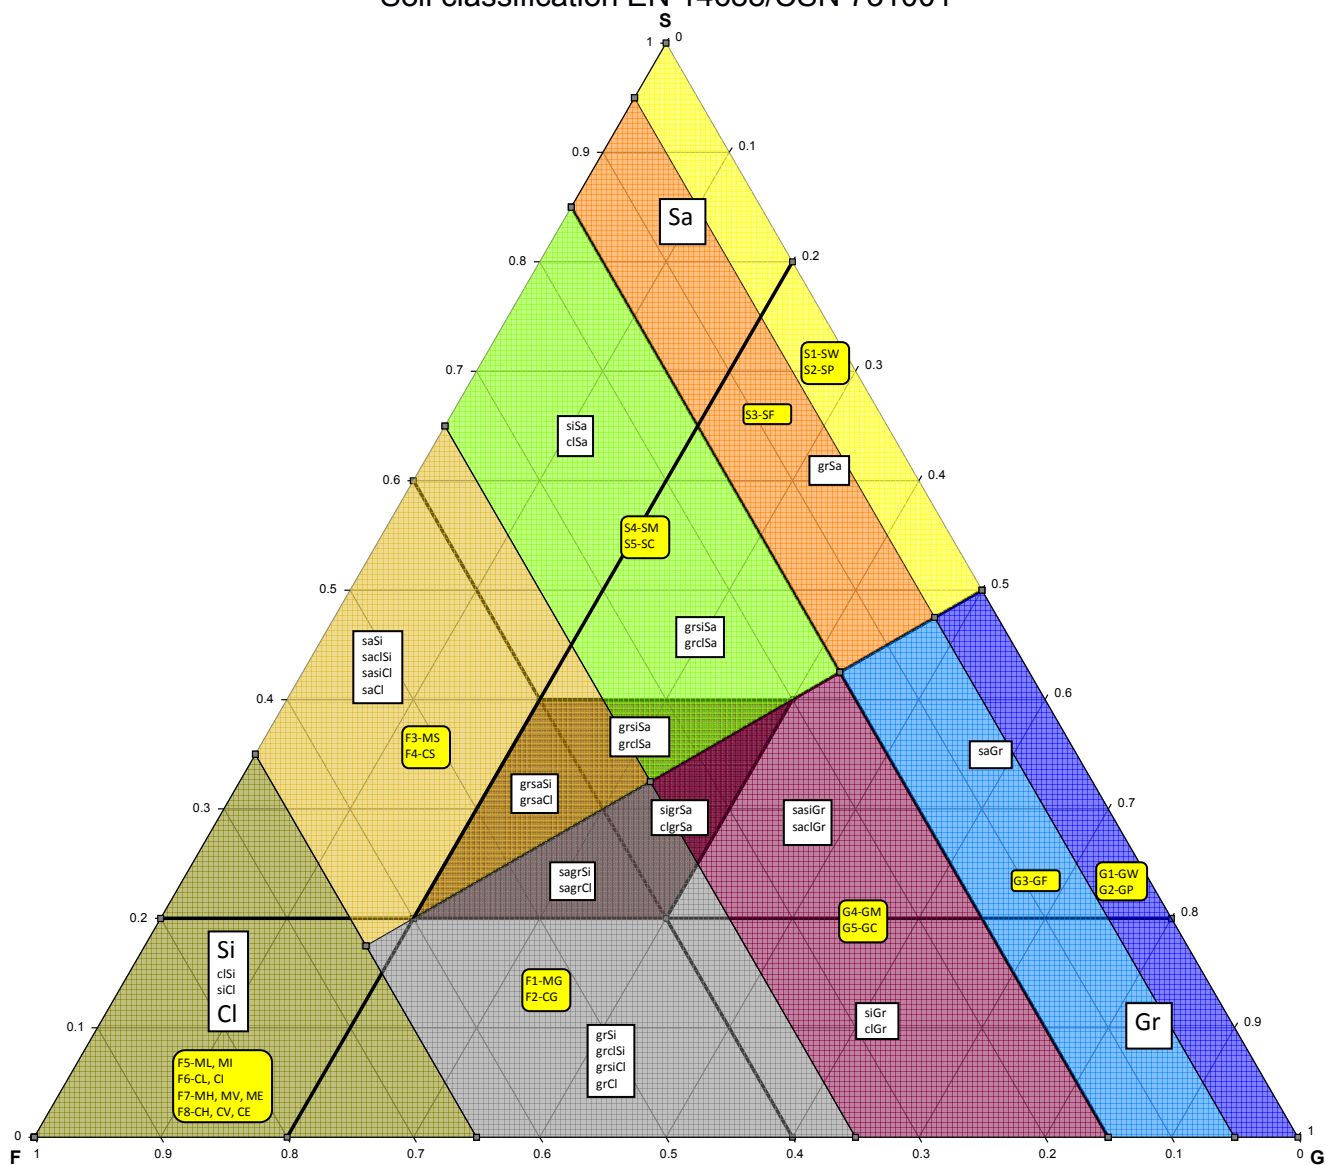

Pomůcka pro rychlou klasifikaci zemin

Pracovní verze k diskusi

Soil classification EN 14688/CSN 731001

Barevná pole se žlutými popisy jsou dle ČSN 731001

Pole oddělená tlustými čarami s bílými popisy jsou dle EN 14688